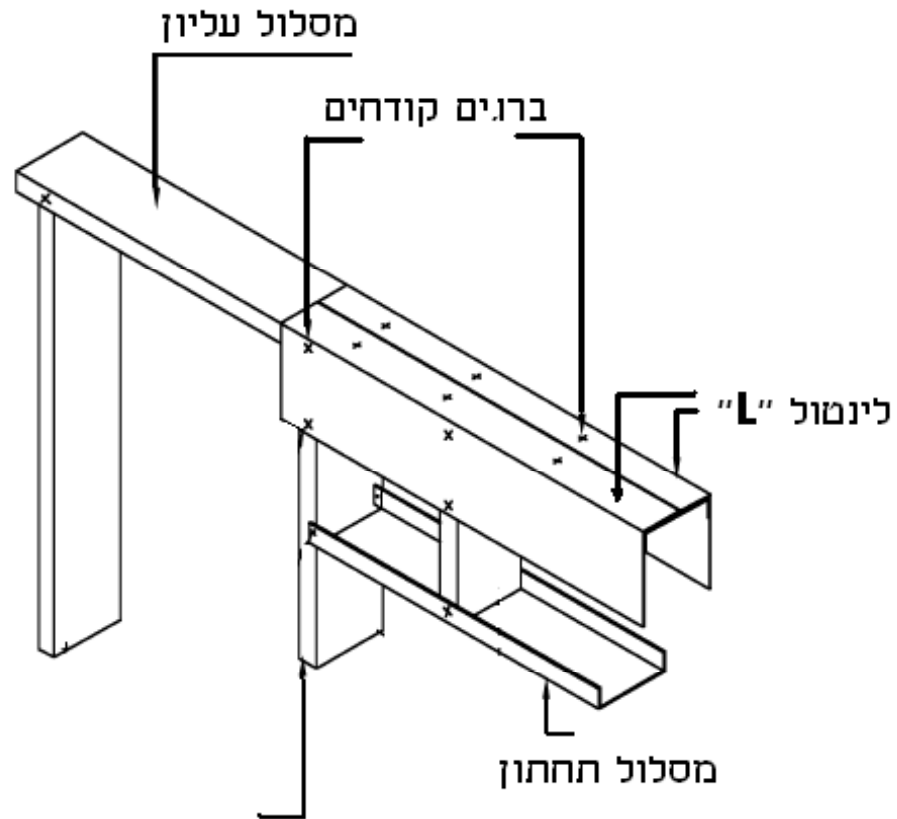

L-Header

ניצב נושא (בודד או כפול, לפי דרישת התכנון)

<p>לינטול "L" כפול</p>	<p>תכנון מספר: <b>C1</b></p>
------------------------	----------------------------------

<p>מייטק ישראל</p> <p>מושב ינוב - ת.ד. 9076 טל: 09-8943999 פקס: 09-8943666</p>			
<p>תאריך: 17.03.2010</p>	<p>ללא ק"מ</p>	<p>תיכנון: איגור קרמר</p>	