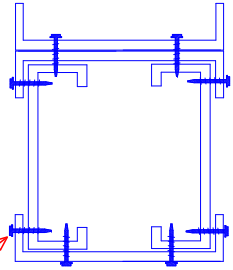

שני ניצבים 200
מחברים בצורת BOX
עם מסלול למעלה ולמטה

חיבור עם בירגי "פח פח"
שטוחים כל 30 ס"מ

זוותן 4X6X1.2 USIL1
באורך 15 ס"מ מחובר
עם 4 ברגים מכל צד

פרופיל מסלול מחובר
עם 4 ברגים בכל צד

אופציות לחיבור
מכלול הפתח

אופציה 1
ניצב-ניצב-מסלול

אופציה 2
ניצב-מסלול-ניצב

לינטול קורה
כפולה בצורת BOX
תכנון מספר:
Wall_2C

מייטק ישראל
מושב ינוב - ת.ד. 9076
טל: 09-8943999 פקס: 09-8943666
תיכנון: אורן הרוש | ללא ק"מ | תאריך: 11.12.2013