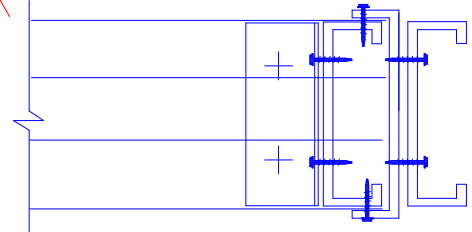

שני ניצבים 200
מחברים בצורת BOX
עם מסלול למעלה ולמטה

חיבור עם בירגי "פח פח"
שטוחים כל 30 ס"מ

זוותן 4X6X1.2 USIL1
באורך 15 ס"מ מחובר
עם 4 ברגים מכל צד

פרופיל מסלול מחובר
עם 4 ברגים בכל צד

אופציות לחיבור
מכלול הפתח

אופציה 1
ניצב-ניצב-מסלול

אופציה 2
ניצב-מסלול-ניצב

לינטול קורה
כפולה בצורת BOX
תכנון מספר:
Wall_2C

מייטק ישראל
מושב ינוב - ת.ד. 9076
טל: 09-8943999 פקס: 09-8943666
תיכנון: אורן הרוש | ללא ק"מ | תאריך: 11.12.2013