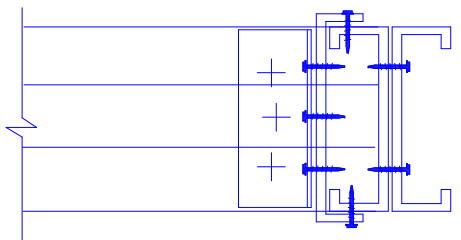

שני ניצבים 200
מחברים בצורת BOX
עם מסלול למעלה ולמטה

חיבור עם בירגי "פח פח"
שטוחים כל 30 ס"מ

זוותן 4X6X1.2 USIL1
באורך 15 ס"מ מחובר
עם 4 ברגים מכל צד

פרופיל מסלול מחובר
עם 4 ברגים בכל צד

אופציות לחיבור
מכלול הפתח

אופציה 1
ניצב-ניצב-מסלול

אופציה 2
ניצב-מסלול-ניצב

לינטול קורה
כפולה בצורת BOX
תכנון מספר:
Wall_2C

מייטק ישראל
מושב ינוב - ת.ד. 9076
טל: 09-8943999 פקס: 09-8943666
תיכנון: אורן הרוש | ללא ק"מ | תאריך: 11.12.2013