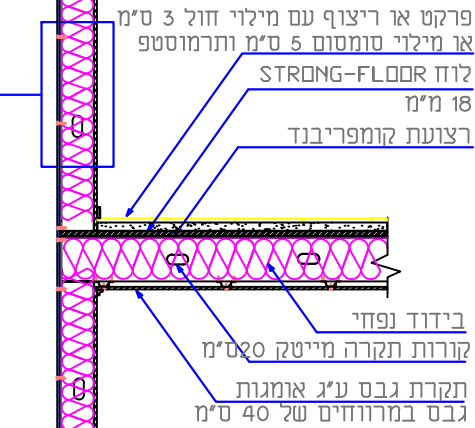

חתיכים אופייניים לבניה מתקדמת

מייטק ישראל

ת.ד. 205 מושב תנובות 42830
טל: 09-8943999 פקס: 09-8943666

מפילס הקרקע

שרטוט מס'

J-2

1/12/13

איג' איגור קוטר