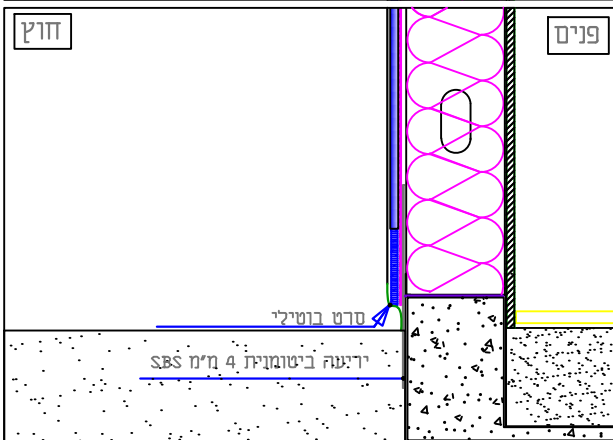

חתיכים אופייניים לבניה מתקדמת

מייטק ישראל

ת.ד. 205 מושב תנובות 42830
טל: 09-8943999 פקס: 09-8943666

מפילס הקרקע

שרטוט מס'

J-2

1/12/13

איג' איגור קוטר