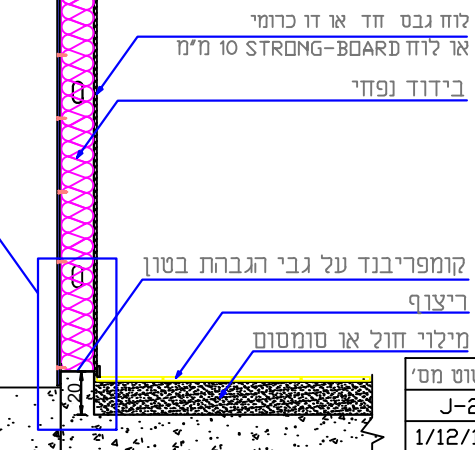

חתיכים אופייניים לבניה מתקדמת

מייטק ישראל

ת.ד. 205 מושב תנובות 42830
טל: 09-8943999 פקס: 09-8943666

מפילס הקרקע

שרטוט מס'

J-2

1/12/13

איג' איגור קוטר