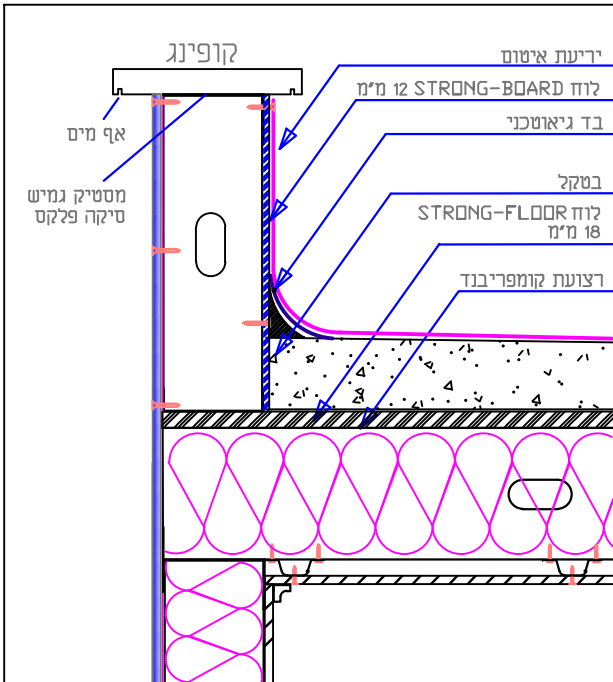

חתיכים אופייניים לבניה מתקדמת

מייטק ישראל

ת.ד. 205 מושב תנובות 42830
טל: 09-8943999 פקס: 09-8943666

מפילס הקרקע

שרטוט מס'

J-2

1/12/13

איג' איגור קוטר