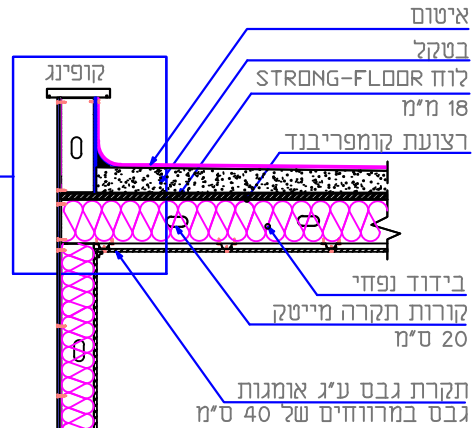

חתיכים אופייניים לבניה מתקדמת

מייטק ישראל

ת.ד. 205 מושב תנובות 42830
טל: 09-8943999 פקס: 09-8943666

מפילס הקרקע

שרטוט מס'

J-2

1/12/13

איג' איגור קוטר