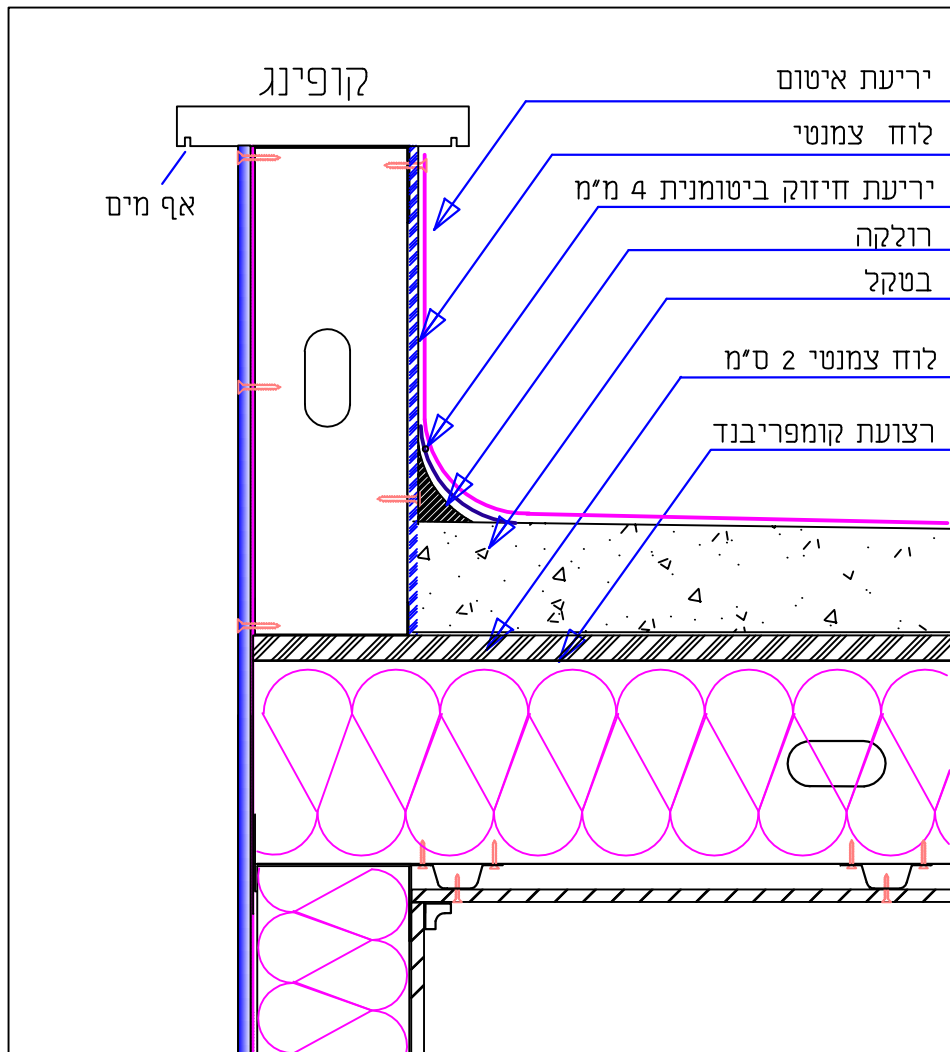

חתך קיר-תרמו האוס של חב' גולמט

מייטק ישראל
 ת.ד. 205 מושב תנובות 42830
 טל: 09-8943999 פקס: 09-8943666

שרטוט מס' T-1
 17/12/15
 איג' איגור קרמר