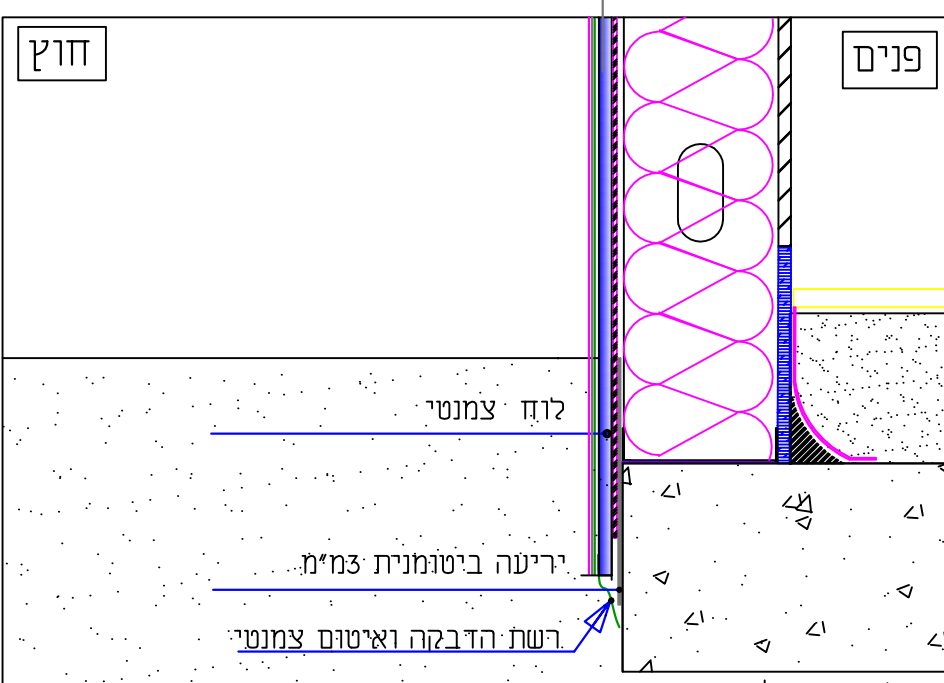

חתך קיר-תרמו האוס של חב' גולמט

מייטק ישראל
 ת.ד. 205 מושב תנובות 42830
 טל: 09-8943999 פקס: 09-8943666

שרטוט מס' T-1
 17/12/15
 איג' איגור קרמר