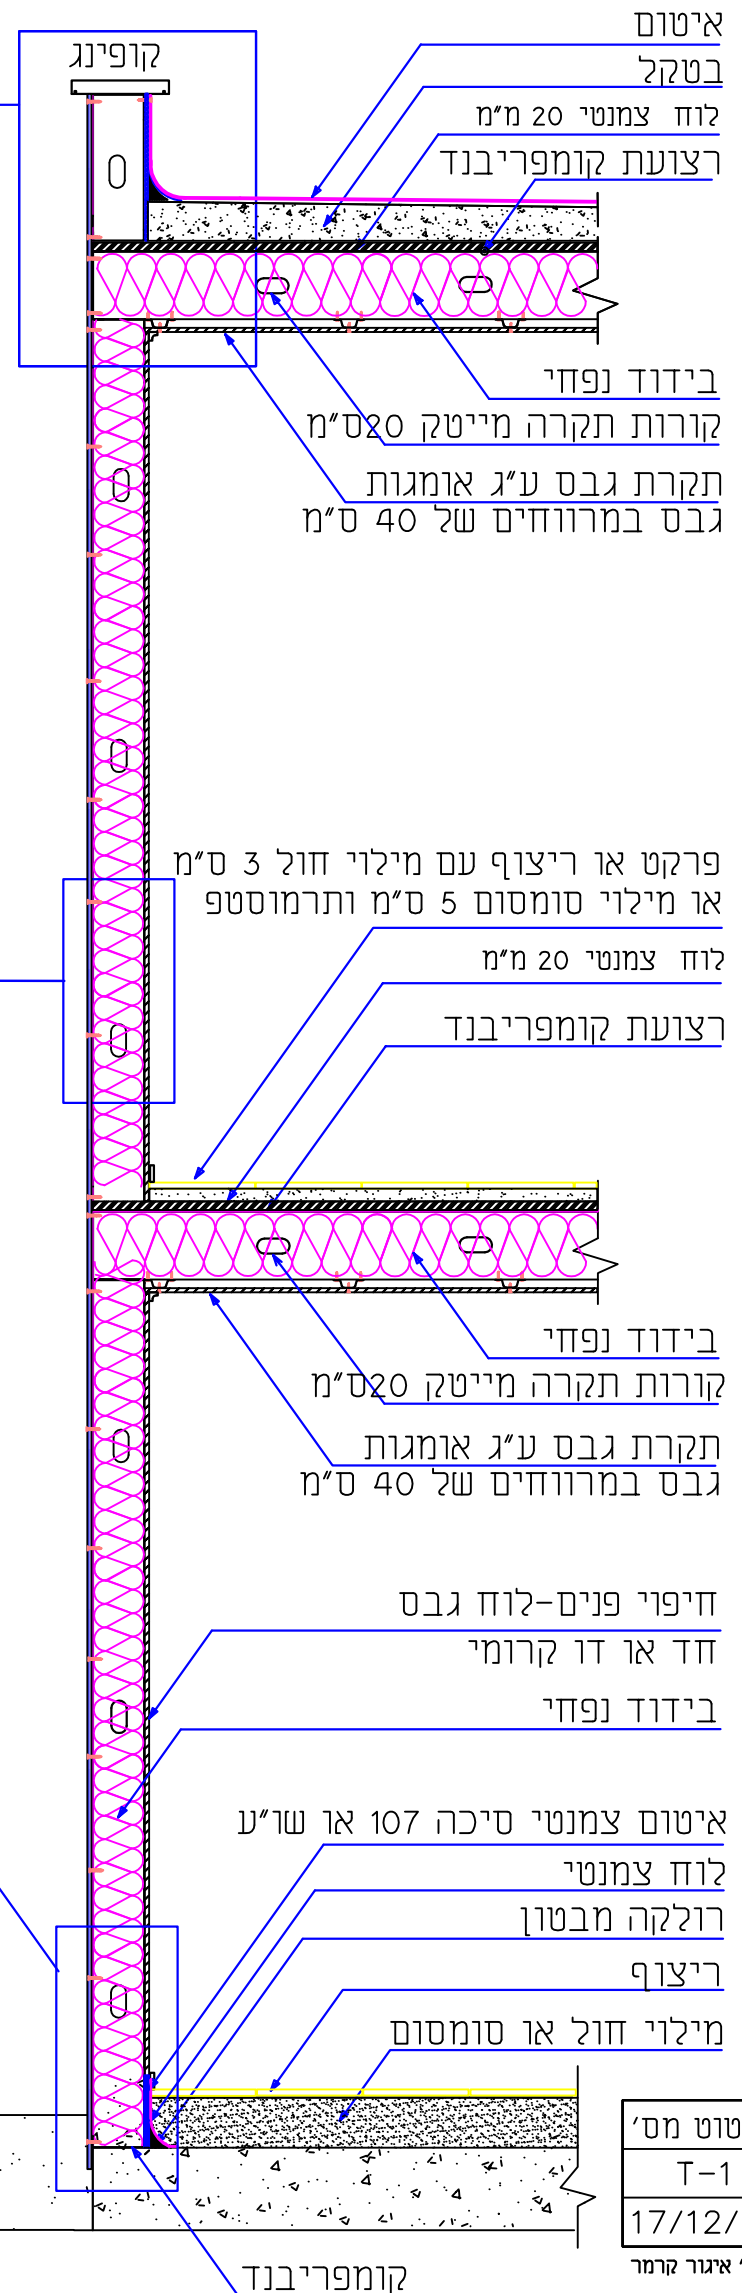

חתך קיר-תרמו האוס של חב' גולמט

מייטק ישראל
 ת.ד. 205 מושב תנובות 42830
 טל: 09-8943999 פקס: 09-8943666

שרטוט מס' T-1
 17/12/15
 איג' איגור קרמר